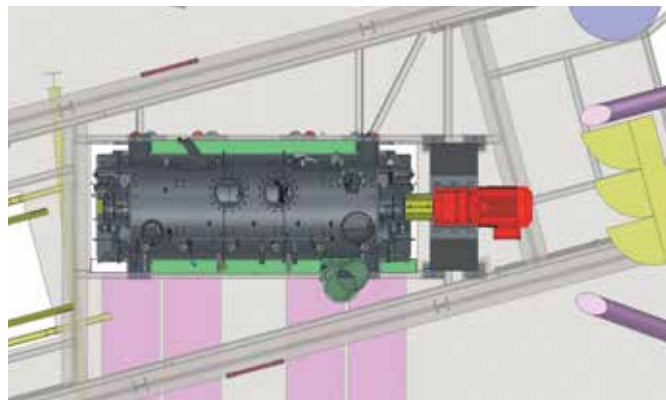

Пример модернизации установки прерывистого цикла:

Исходная конфигурация установки со смесителем с двумя точечными выпускными клапанами

Конфигурация после установки смесителя SOFRADEN MIB VI

В рамках проекта выполнены: